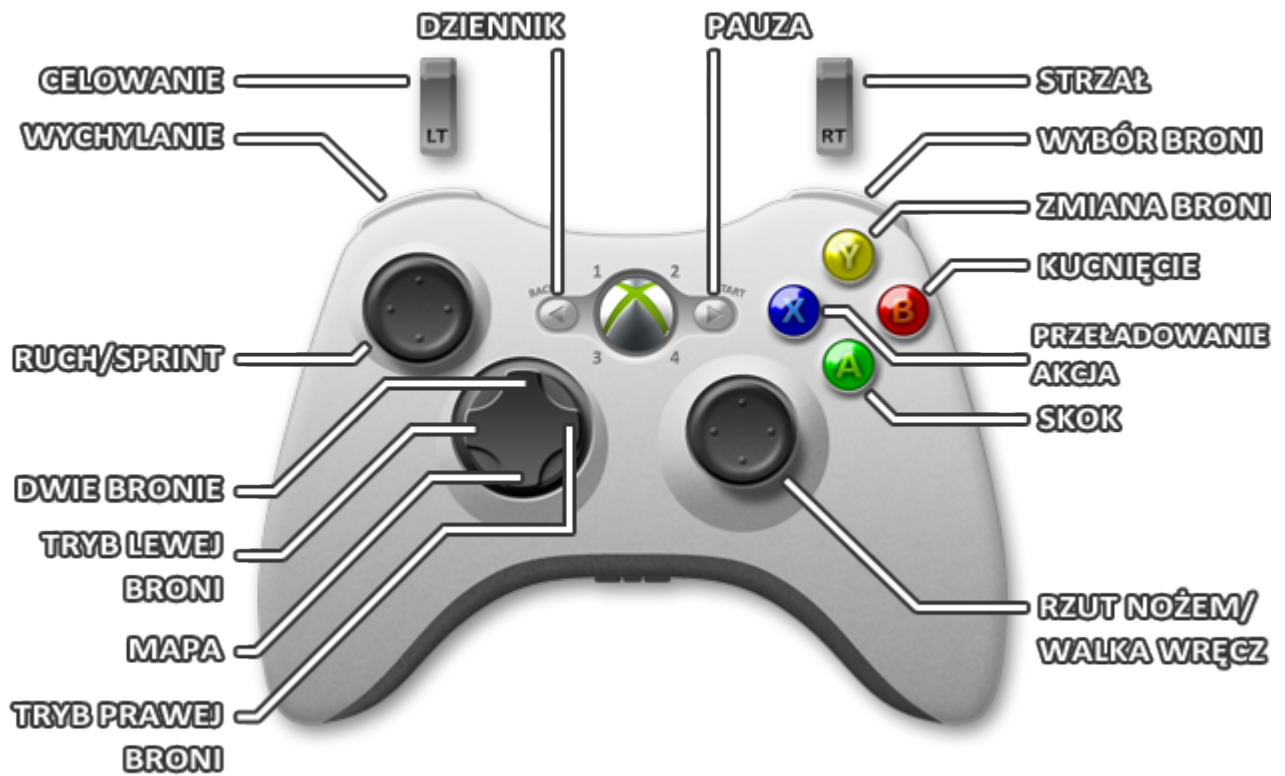

X b o x 3 6 0

	Ruch/ Sprint
	Rzut nożem/walka wręcz
	Zmiana aktualnej broni
	Kucnięcie
	Mapa